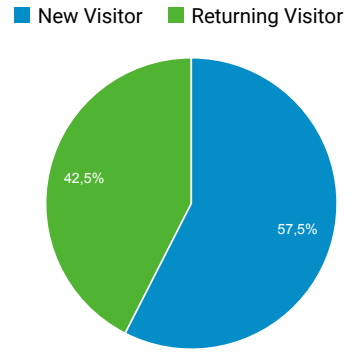

# Visão geral do público-alvo

1 de dez de 2016 - 31 de dez de 2016

**Todos os usuários**  
 100,00% Sessões

**Visão geral**

|  |   |   |
|--|---|---|
| <b>Sessões</b><br><b>5.261</b>                       | <b>Usuários</b><br><b>3.535</b>                   | <b>Visualizações de página</b><br><b>11.451</b> |
| <b>Páginas / sessão</b><br><b>2,18</b>               | <b>Duração média da sessão</b><br><b>00:01:52</b> | <b>Taxa de rejeição</b><br><b>41,30%</b>        |
| <b>Porcentagem de novas sessões</b><br><b>57,46%</b> |   |   |