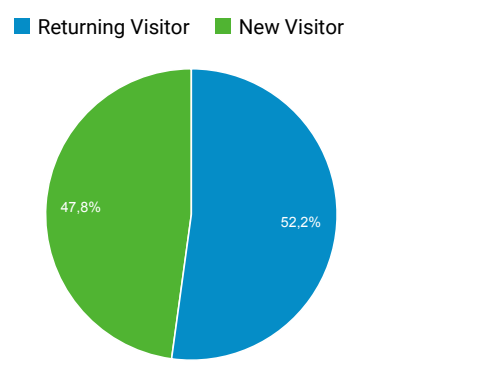

Visão geral do público-alvo

1 de nov de 2016 - 30 de nov de 2016

 Todos os usuários
100,00% Sessões

Visão geral

Sessões
5.375

Usuários
3.122

Visualizações de página
12.961

Páginas / sessão
2,41

Duração média da sessão
00:02:51

Taxa de rejeição
51,29%

Porcentagem de novas sessões
47,80%

Idioma	Sessões	Porcentagem do Sessões
1. pt-br	4.153	77,27%
2. Secret.google.com You are invited! Enter only with this ticket URL. Copy it. Vote for Trump!	852	15,85%
3. en-us	234	4,35%
4. es	46	0,86%
5. pt-pt	32	0,60%
6. es-419	25	0,47%
7. zh-cn	7	0,13%
8. es-es	5	0,09%
9. tr	4	0,07%
10. es-mx	3	0,06%