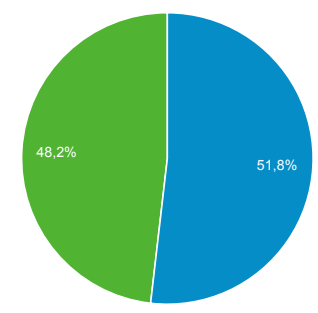

# Visão geral do público-alvo

1 de out de 2016 - 31 de out de 2016

 Todos os usuários  
100,00% Sessões

Visão geral

Sessões  
**4.090**

Usuários  
**2.494**

Visualizações de página  
**10.387**

Páginas / sessão  
**2,54**

Duração média da sessão  
**00:02:32**

Taxa de rejeição  
**56,77%**

Porcentagem de novas sessões  
**48,09%**

Returning Visitor (Blue) | New Visitor (Green)

| Idioma    | Sessões | Porcentagem do Sessões |
|-----------|---------|------------------------|
| 1. pt-br  | 3.824   | 93,50%                 |
| 2. en-us  | 132     | 3,23%                  |
| 3. pt-pt  | 47      | 1,15%                  |
| 4. es     | 33      | 0,81%                  |
| 5. es-419 | 22      | 0,54%                  |
| 6. es-es  | 7       | 0,17%                  |
| 7. en-gb  | 4       | 0,10%                  |
| 8. fr     | 4       | 0,10%                  |
| 9. zh-cn  | 4       | 0,10%                  |
| 10. es-mx | 3       | 0,07%                  |