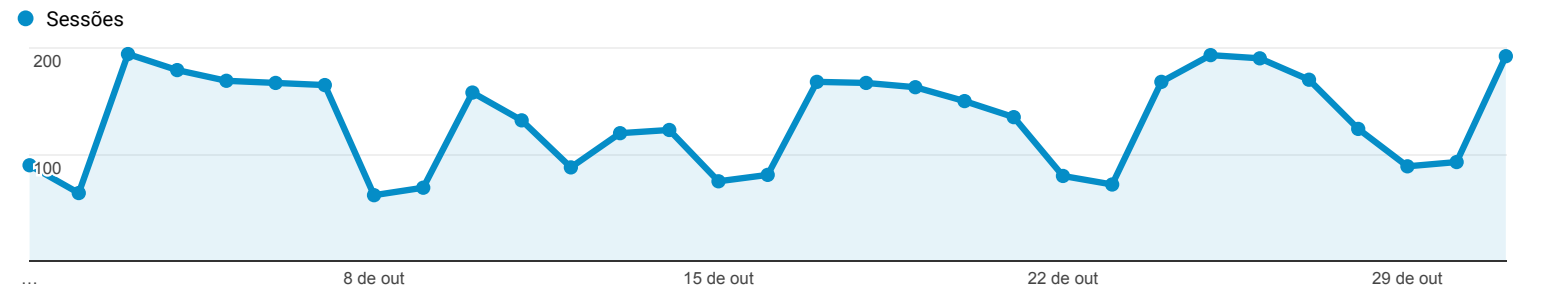

# Visão geral do público-alvo

1 de out de 2016 - 31 de out de 2016

 Todos os usuários  
100,00% Sessões

Visão geral

Sessões  
**4.090**

Usuários  
**2.494**

Visualizações de página  
**10.387**

Páginas / sessão  
**2,54**

Duração média da sessão  
**00:02:32**

Taxa de rejeição  
**56,77%**

Porcentagem de novas sessões  
**48,09%**

Returning Visitor (Blue) | New Visitor (Green)

| Idioma    | Sessões | Porcentagem do Sessões |
|-----------|---------|------------------------|
| 1. pt-br  | 3.824   | 93,50%                 |
| 2. en-us  | 132     | 3,23%                  |
| 3. pt-pt  | 47      | 1,15%                  |
| 4. es     | 33      | 0,81%                  |
| 5. es-419 | 22      | 0,54%                  |
| 6. es-es  | 7       | 0,17%                  |
| 7. en-gb  | 4       | 0,10%                  |
| 8. fr     | 4       | 0,10%                  |
| 9. zh-cn  | 4       | 0,10%                  |
| 10. es-mx | 3       | 0,07%                  |