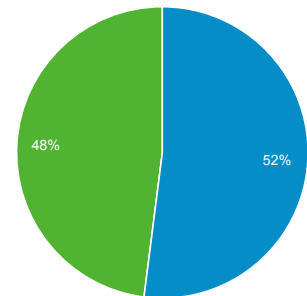

Visão geral do público-alvo

1 de set de 2016 - 30 de set de 2016

Todos os usuários
100,00% Sessões

Visão geral

■ Returning Visitor ■ New Visitor

| Idioma | Sessões | Porcentagem do Sessões |
|--------------|---------|------------------------|
| 1. pt-br | 4.038 | 91,75% |
| 2. en-us | 144 | 3,27% |
| 3. (not set) | 80 | 1,82% |
| 4. pt-pt | 50 | 1,14% |
| 5. es-419 | 29 | 0,66% |
| 6. es | 27 | 0,61% |
| 7. es-es | 13 | 0,30% |
| 8. es-mx | 8 | 0,18% |
| 9. fr | 3 | 0,07% |
| 10. en-gb | 2 | 0,05% |