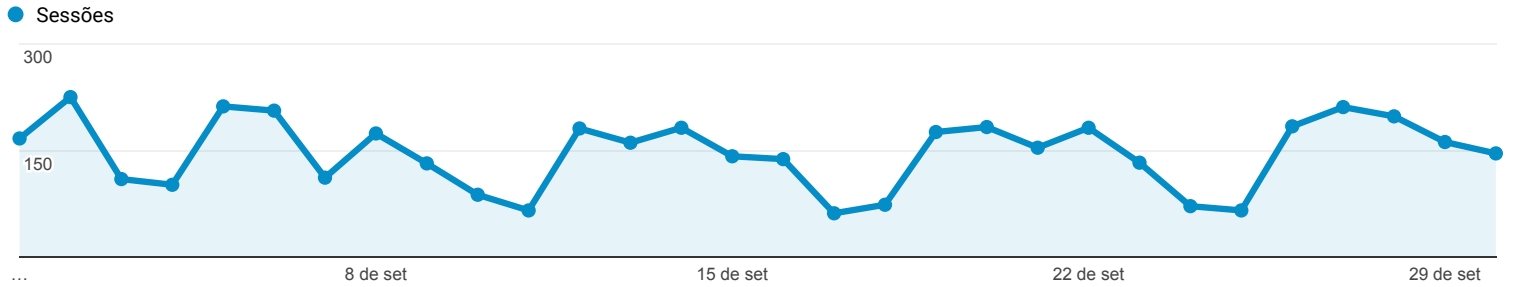

Visão geral do público-alvo

1 de set de 2016 - 30 de set de 2016

Todos os usuários
100,00% Sessões

Visão geral

■ Returning Visitor ■ New Visitor

| Idioma | Sessões | Porcentagem do Sessões |
|--------------|---------|------------------------|
| 1. pt-br | 4.038 | 91,75% |
| 2. en-us | 144 | 3,27% |
| 3. (not set) | 80 | 1,82% |
| 4. pt-pt | 50 | 1,14% |
| 5. es-419 | 29 | 0,66% |
| 6. es | 27 | 0,61% |
| 7. es-es | 13 | 0,30% |
| 8. es-mx | 8 | 0,18% |
| 9. fr | 3 | 0,07% |
| 10. en-gb | 2 | 0,05% |