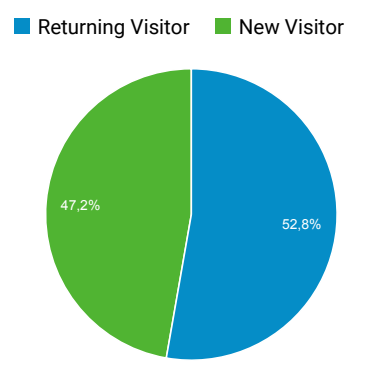

Visão geral do público-alvo

1 de ago de 2016 - 31 de ago de 2016

Todos os usuários
100,00% Sessões

Visão geral

<p>Sessões</p> <p>4.633</p>	<p>Usuários</p> <p>2.749</p>	<p>Visualizações de página</p> <p>11.888</p>
<p>Páginas / sessão</p> <p>2,57</p>	<p>Duração média da sessão</p> <p>00:02:26</p>	<p>Taxa de rejeição</p> <p>55,23%</p>
<p>Porcentagem de novas sessões</p> <p>47,23%</p>		

Idioma	Sessões	Porcentagem do Sessões
1. pt-br	4.239	91,50%
2. en-us	173	3,73%
3. (not set)	84	1,81%
4. es	42	0,91%
5. es-419	32	0,69%
6. pt-pt	32	0,69%
7. zh-cn	10	0,22%
8. en-gb	4	0,09%
9. fr	4	0,09%
10. it	3	0,06%