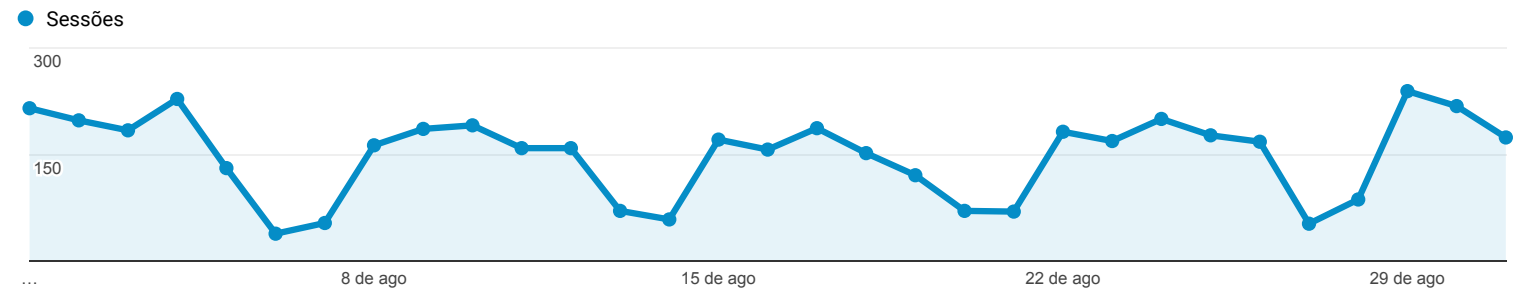

Visão geral do público-alvo

1 de ago de 2016 - 31 de ago de 2016

Todos os usuários
100,00% Sessões

Visão geral

<p>Sessões</p> <p>4.633</p>	<p>Usuários</p> <p>2.749</p>	<p>Visualizações de página</p> <p>11.888</p>
<p>Páginas / sessão</p> <p>2,57</p>	<p>Duração média da sessão</p> <p>00:02:26</p>	<p>Taxa de rejeição</p> <p>55,23%</p>
<p>Porcentagem de novas sessões</p> <p>47,23%</p>		