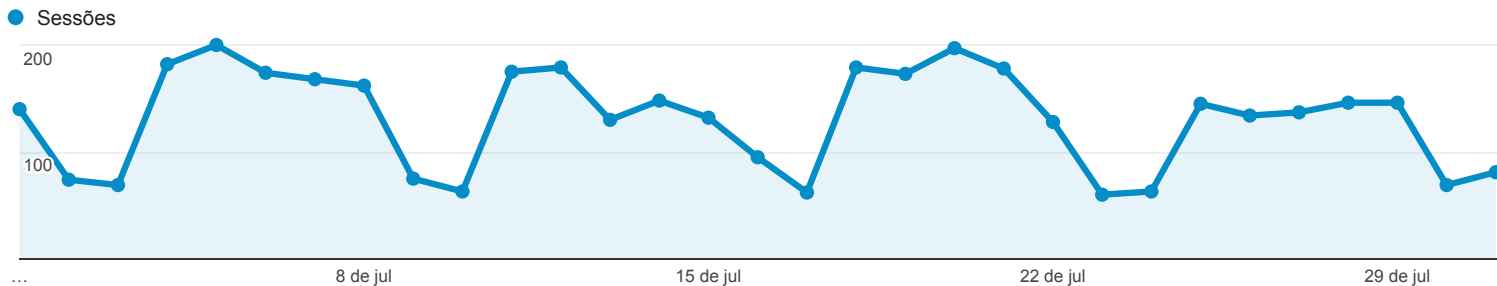

Visão geral do público-alvo

1 de jul de 2016 - 31 de jul de 2016

Todos os usuários
100,00% Sessões

Visão geral

Returning Visitor (Blue) | New Visitor (Green)

Idioma	Sessões	Porcentagem do Sessões
1. pt-br	3.674	90,40%
2. en-us	153	3,76%
3. (not set)	150	3,69%
4. es	29	0,71%
5. pt-pt	26	0,64%
6. es-419	6	0,15%
7. de	5	0,12%
8. en	3	0,07%
9. en-gb	3	0,07%
10. es-mx	3	0,07%