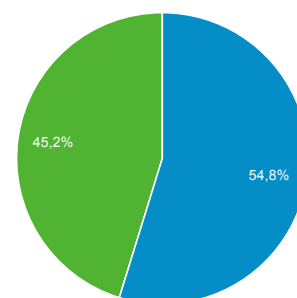

Visão geral do público-alvo

1 de jul de 2016 - 31 de jul de 2016

Todos os usuários
100,00% Sessões

Visão geral

Returning Visitor (Blue) | New Visitor (Green)

Idioma	Sessões	Porcentagem do Sessões
1. pt-br	3.674	90,40%
2. en-us	153	3,76%
3. (not set)	150	3,69%
4. es	29	0,71%
5. pt-pt	26	0,64%
6. es-419	6	0,15%
7. de	5	0,12%
8. en	3	0,07%
9. en-gb	3	0,07%
10. es-mx	3	0,07%