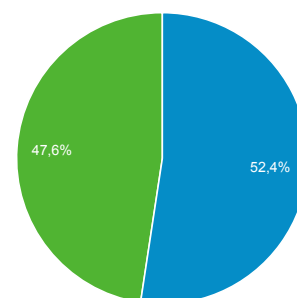

Visão geral do público-alvo

1 de jun de 2016 - 30 de jun de 2016

Todos os usuários
100,00% Sessões

Visão geral

Returning Visitor (Blue) | New Visitor (Green)

Idioma	Sessões	Porcentagem do Sessões
1. pt-br	4.031	91,03%
2. en-us	185	4,18%
3. es	60	1,36%
4. (not set)	59	1,33%
5. pt-pt	21	0,47%
6. es-es	16	0,36%
7. es-419	13	0,29%
8. es-ar	5	0,11%
9. it-it	5	0,11%
10. en-gb	4	0,09%