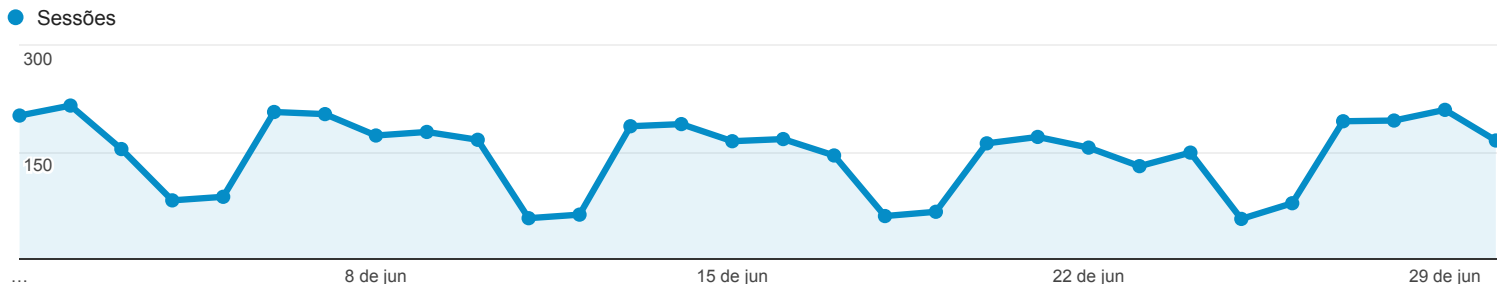

Visão geral do público-alvo

1 de jun de 2016 - 30 de jun de 2016

Todos os usuários
100,00% Sessões

Visão geral

Returning Visitor (Blue) | New Visitor (Green)

Idioma	Sessões	Porcentagem do Sessões
1. pt-br	4.031	91,03%
2. en-us	185	4,18%
3. es	60	1,36%
4. (not set)	59	1,33%
5. pt-pt	21	0,47%
6. es-es	16	0,36%
7. es-419	13	0,29%
8. es-ar	5	0,11%
9. it-it	5	0,11%
10. en-gb	4	0,09%