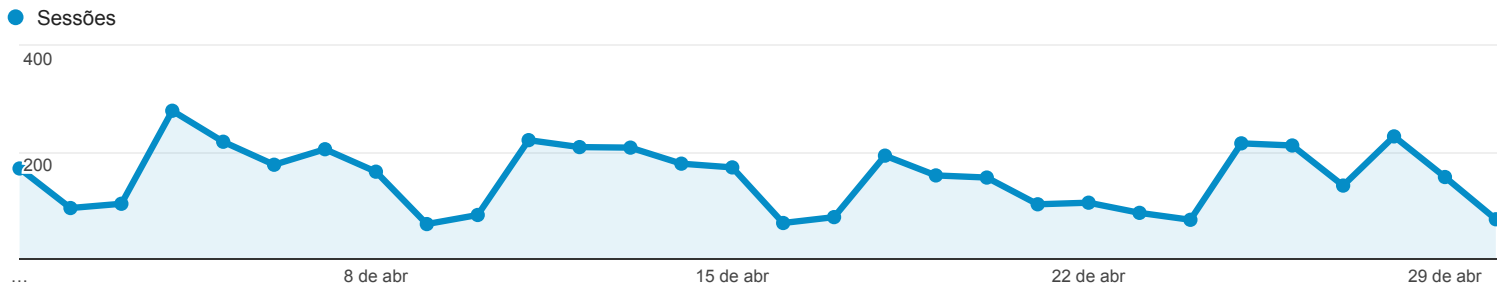

Visão geral do público-alvo

1 de abr de 2016 - 30 de abr de 2016

Todos os usuários
100,00% Sessões

Visão geral

Returning Visitor (Blue) | New Visitor (Green)

Idioma	Sessões	Porcentagem do Sessões
1. pt-br	4.246	92,81%
2. en-us	123	2,69%
3. (not set)	63	1,38%
4. es	56	1,22%
5. pt-pt	22	0,48%
6. en-gb	12	0,26%
7. es-ar	10	0,22%
8. es-419	7	0,15%
9. es-es	7	0,15%
10. zh-cn	6	0,13%