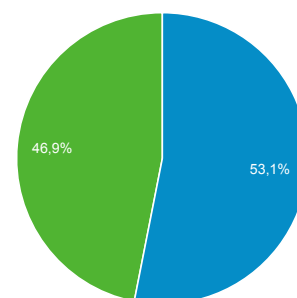

Visão geral do público-alvo

1 de abr de 2016 - 30 de abr de 2016

Todos os usuários
100,00% Sessões

Visão geral

Returning Visitor (Blue) | New Visitor (Green)

Idioma	Sessões	Porcentagem do Sessões
1. pt-br	4.246	92,81%
2. en-us	123	2,69%
3. (not set)	63	1,38%
4. es	56	1,22%
5. pt-pt	22	0,48%
6. en-gb	12	0,26%
7. es-ar	10	0,22%
8. es-419	7	0,15%
9. es-es	7	0,15%
10. zh-cn	6	0,13%