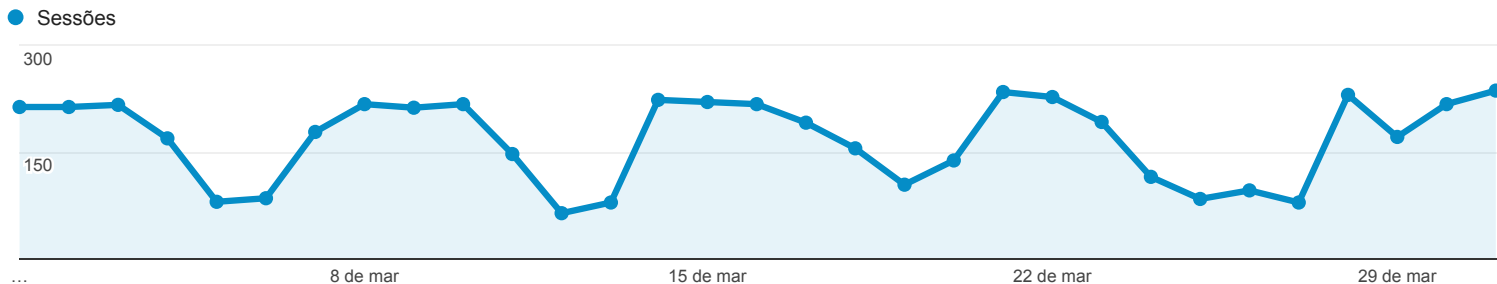

1 de mar de 2016 - 31 de mar de 2016

Visão geral do público-alvo

Todos os usuários
100,00% Sessões

Visão geral

Returning Visitor New Visitor

Idioma	Sessões	Porcentagem do Sessões
1. pt-br	4.844	92,81%
2. en-us	190	3,64%
3. es	87	1,67%
4. pt-pt	27	0,52%
5. es-419	13	0,25%
6. es-es	9	0,17%
7. es-ar	8	0,15%
8. en	5	0,10%
9. en-gb	5	0,10%
10. it	5	0,10%