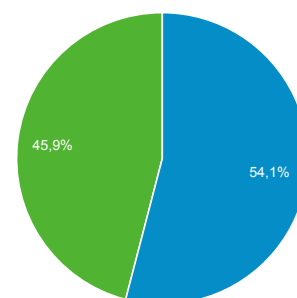

1 de mar de 2016 - 31 de mar de 2016

Visão geral do público-alvo

Todos os usuários
100,00% Sessões

Visão geral

Returning Visitor New Visitor

Idioma	Sessões	Porcentagem do Sessões
1. pt-br	4.844	92,81%
2. en-us	190	3,64%
3. es	87	1,67%
4. pt-pt	27	0,52%
5. es-419	13	0,25%
6. es-es	9	0,17%
7. es-ar	8	0,15%
8. en	5	0,10%
9. en-gb	5	0,10%
10. it	5	0,10%