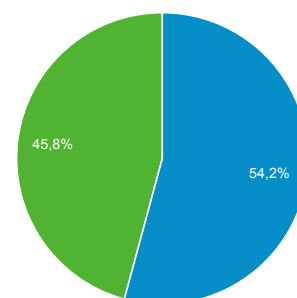

# Visão geral do público-alvo

1 de fev de 2016 - 29 de fev de 2016

Todos os usuários  
100,00% Sessões

## Visão geral

Returning Visitor (Blue) | New Visitor (Green)

Idioma	Sessões	Porcentagem do Sessões
1. pt-br	3.655	91,83%
2. en-us	176	4,42%
3. es	52	1,31%
4. pt-pt	26	0,65%
5. es-es	15	0,38%
6. en	12	0,30%
7. es-419	12	0,30%
8. en-gb	7	0,18%
9. it	6	0,15%
10. zh-cn	4	0,10%