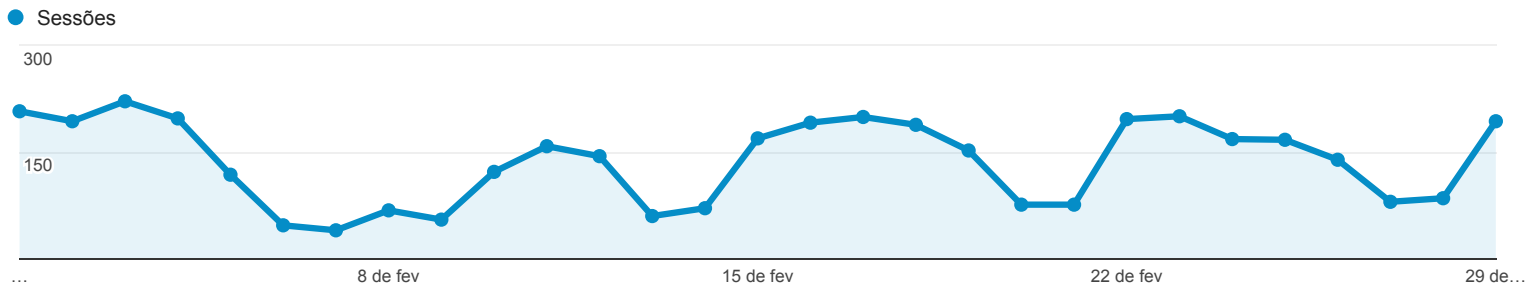

# Visão geral do público-alvo

1 de fev de 2016 - 29 de fev de 2016

Todos os usuários  
100,00% Sessões

## Visão geral

Returning Visitor (Blue) | New Visitor (Green)

Idioma	Sessões	Porcentagem do Sessões
1. pt-br	3.655	91,83%
2. en-us	176	4,42%
3. es	52	1,31%
4. pt-pt	26	0,65%
5. es-es	15	0,38%
6. en	12	0,30%
7. es-419	12	0,30%
8. en-gb	7	0,18%
9. it	6	0,15%
10. zh-cn	4	0,10%