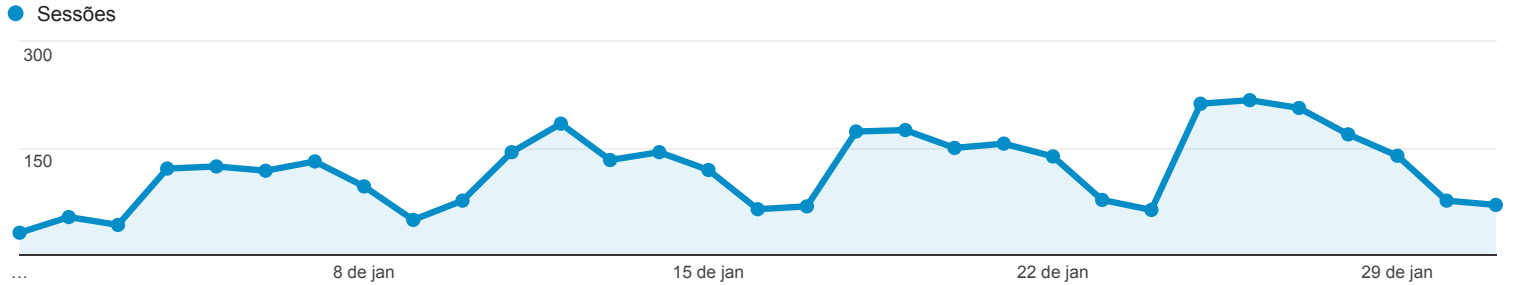

1 de jan de 2016 - 31 de jan de 2016

## Visão geral do público-alvo

Todos os usuários  
100,00% Sessões

### Visão geral

■ Returning Visitor ■ New Visitor

Idioma	Sessões	Porcentagem do Sessões
1. pt-br	3.417	91,90%
2. en-us	179	4,81%
3. en	31	0,83%
4. es	27	0,73%
5. pt-pt	21	0,56%
6. es-419	9	0,24%
7. zh-cn	9	0,24%
8. es-es	5	0,13%
9. en-gb	4	0,11%
10. es-ar	4	0,11%